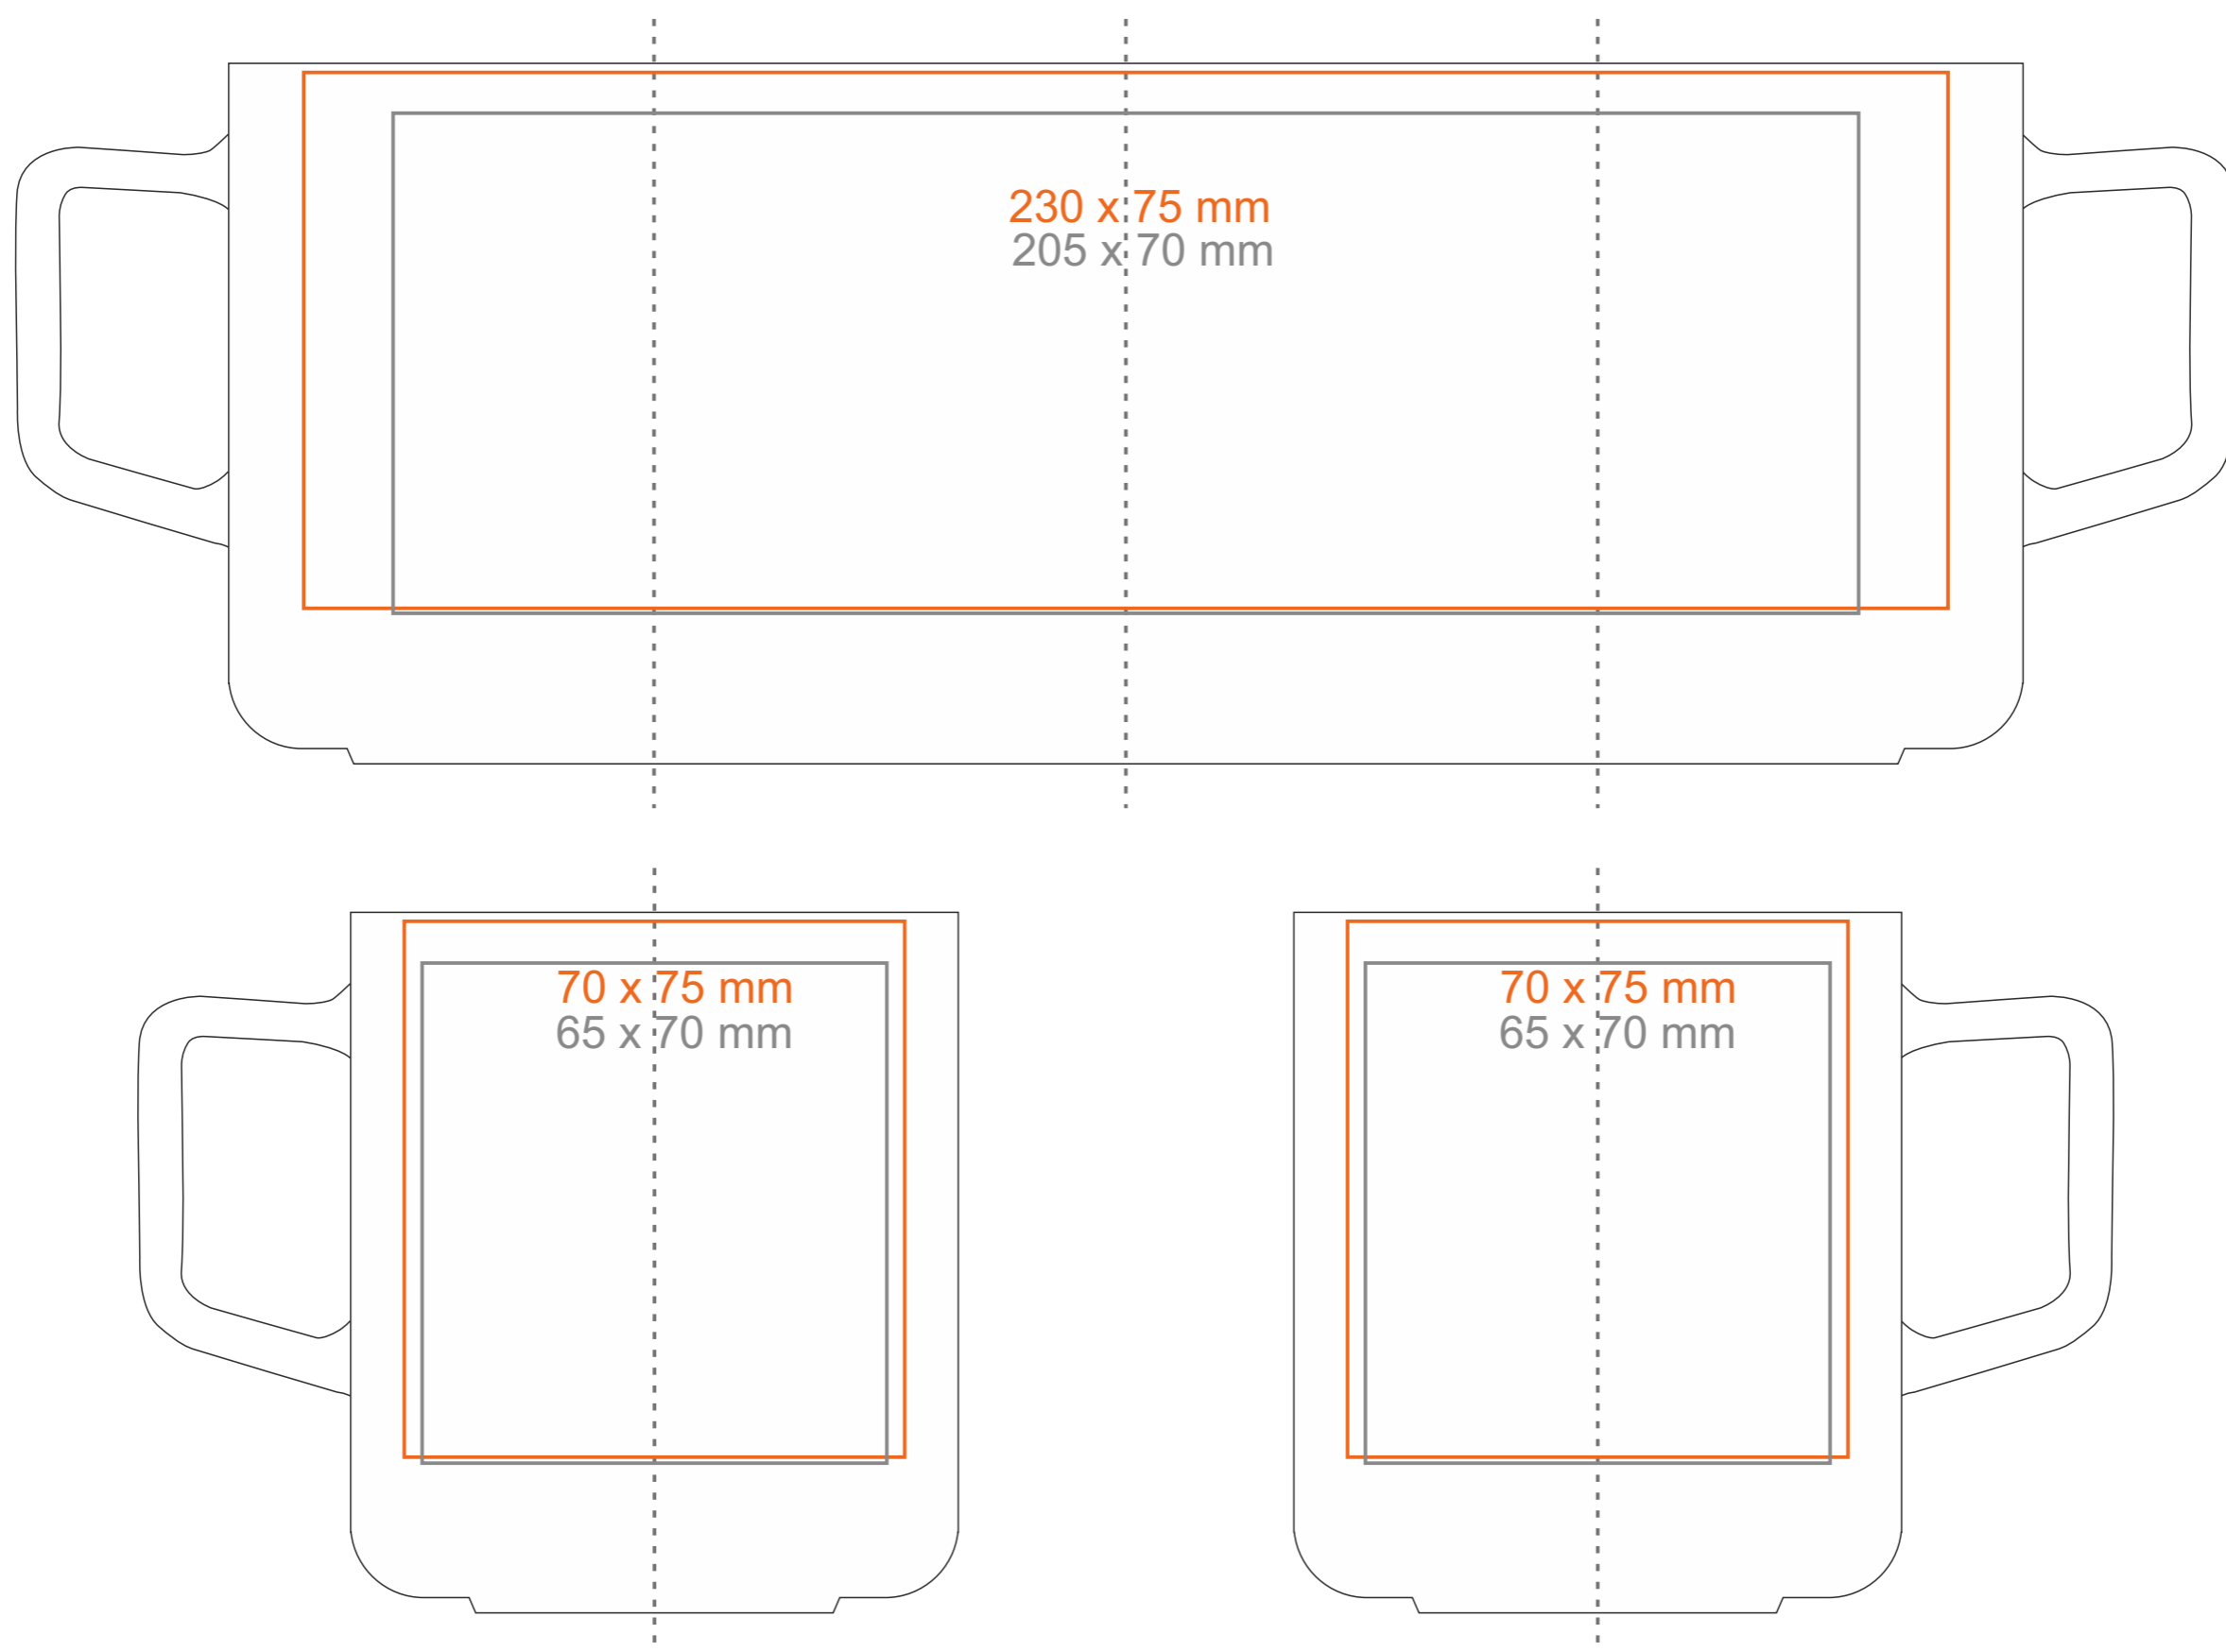

M_505 Horizon

350 ml / h: 98 mm / Ø 85 mm

Nadruk na uchu	- 90 x 10 mm
Nadruk wewnątrz na ściance	- 50 x 20 mm
Nadruk wewnątrz na dnie	- Ø 45 mm
Nadruk od spodu	- Ø 25 mm

*W przypadku projektów dla kalkomanii wybiegających poza standardową powierzchnię nadruku prosimy o kontakt z działem handlowym.