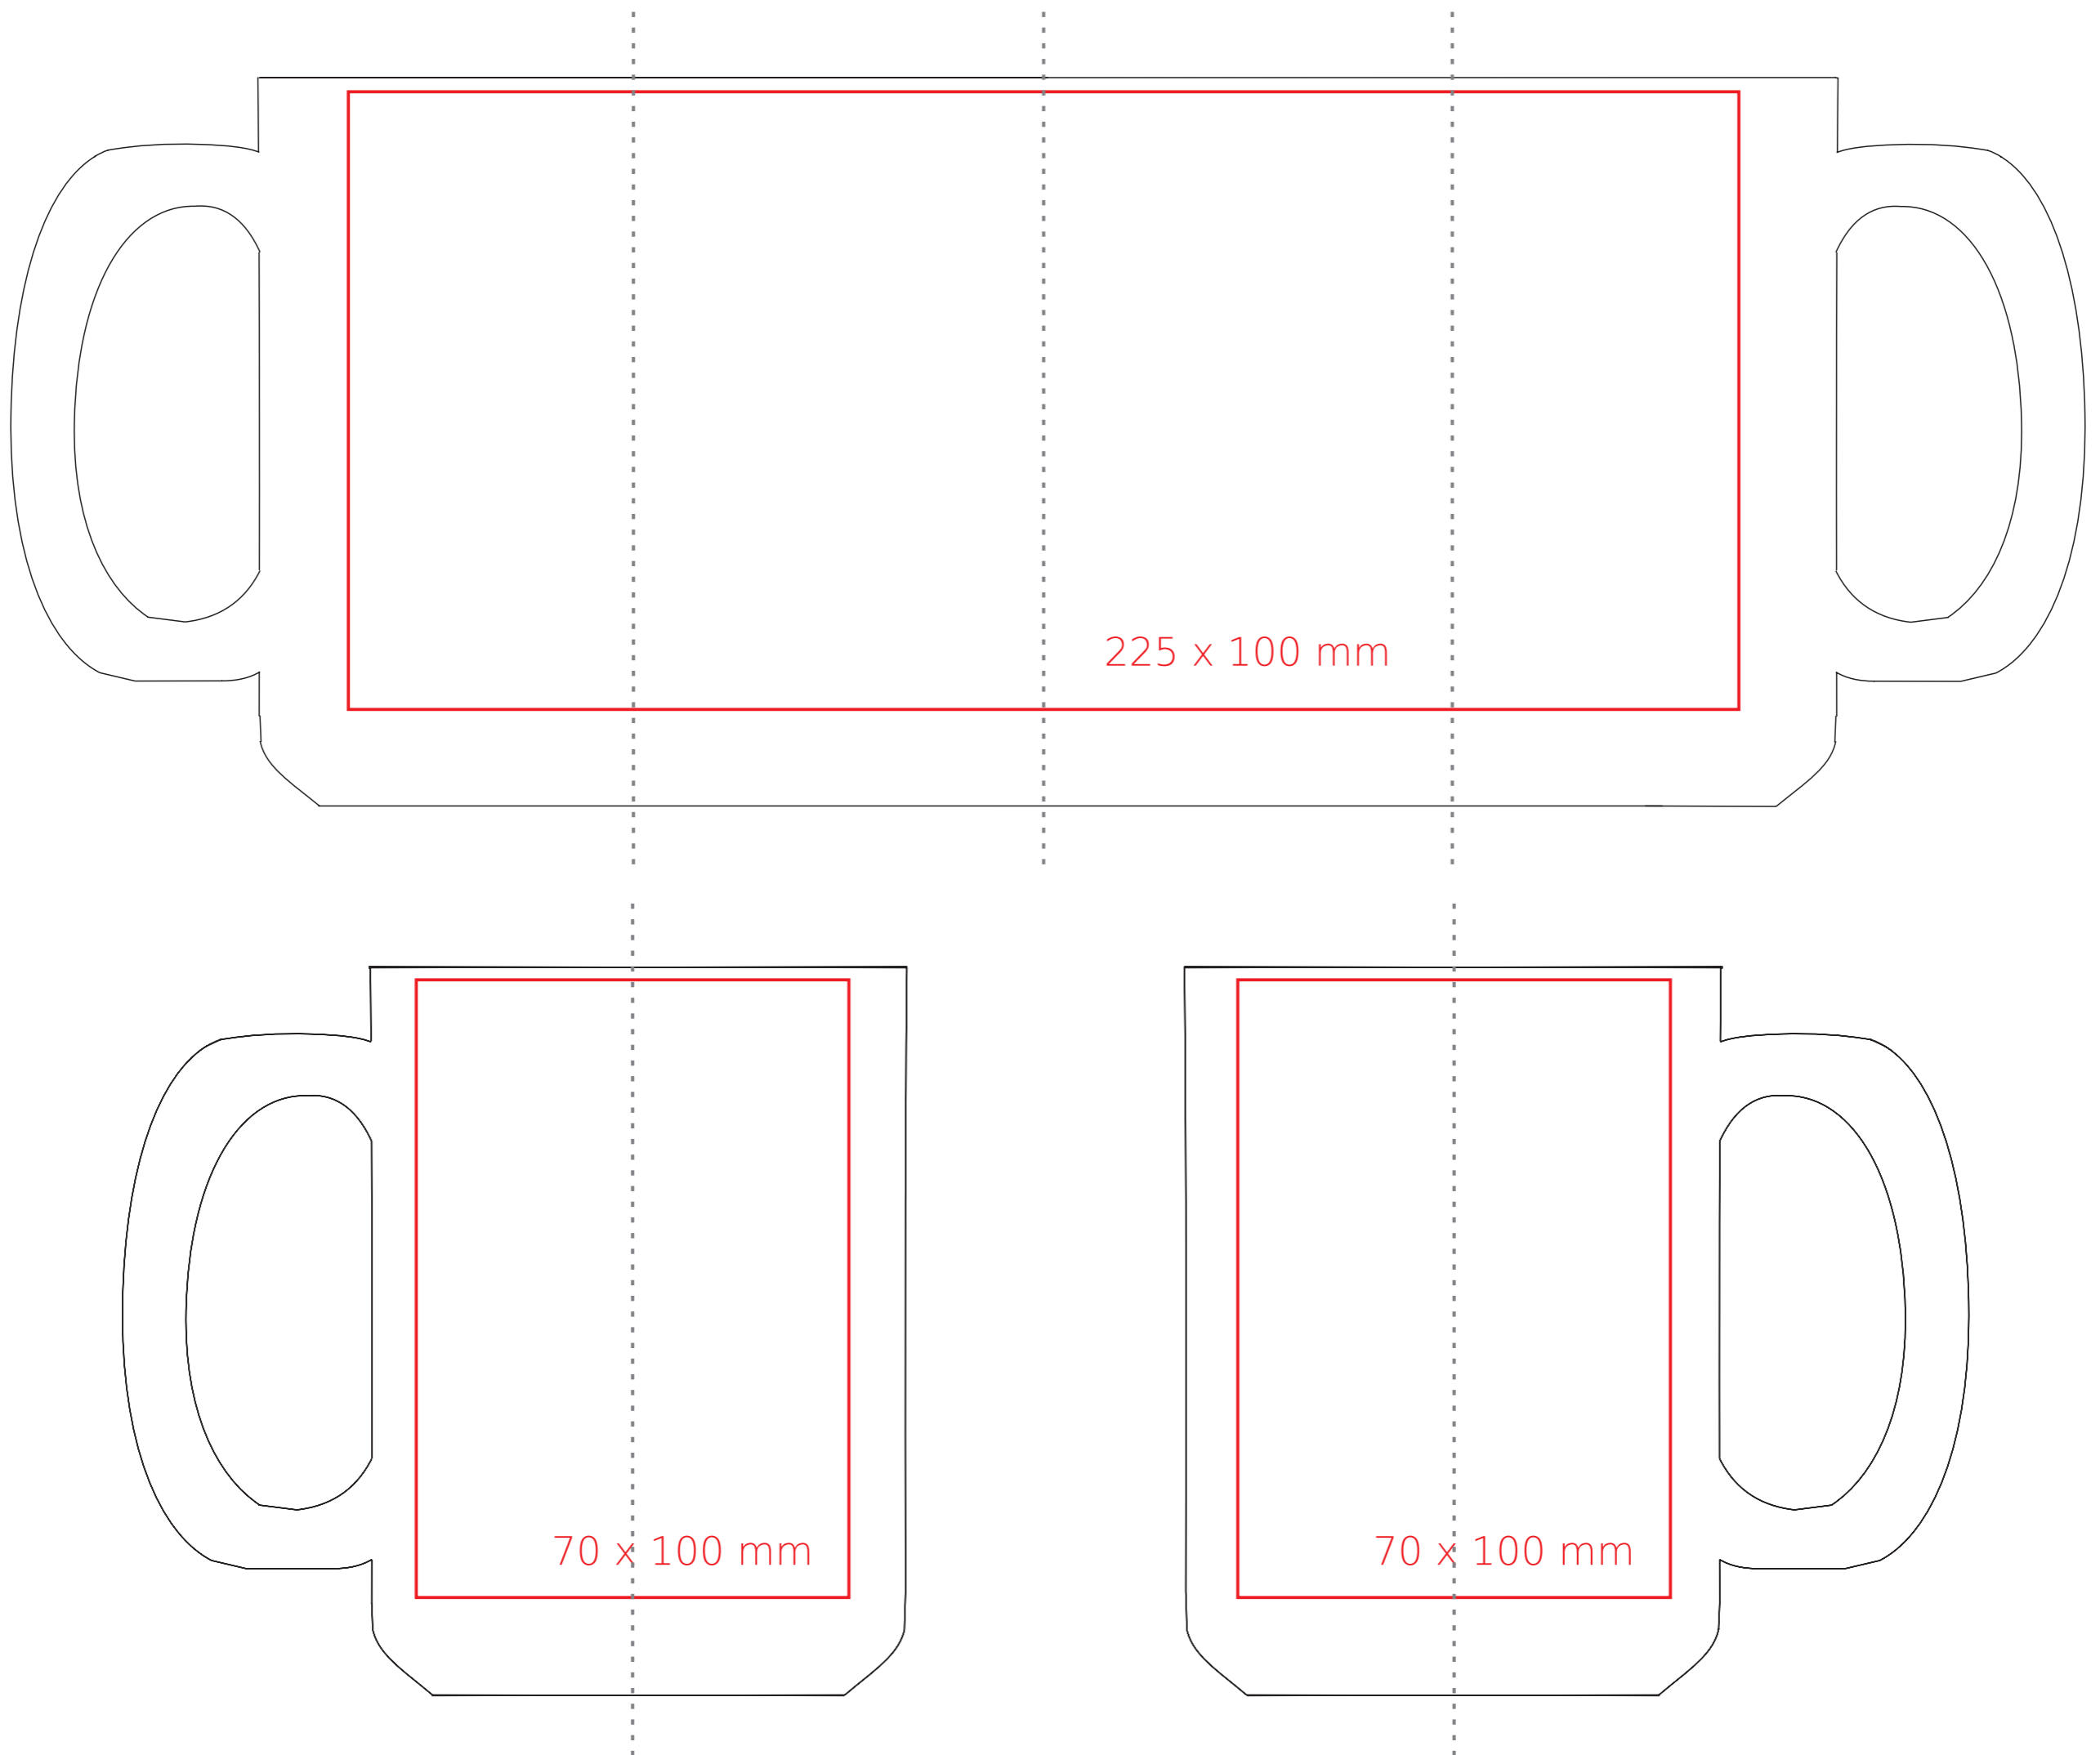

M/144 Tomek Big Art

430 ml / h: 118 mm / Ø 85 mm

[Jak należy przygotować projekty do druku](#)

legenda

— Nadruk sublimacyjny